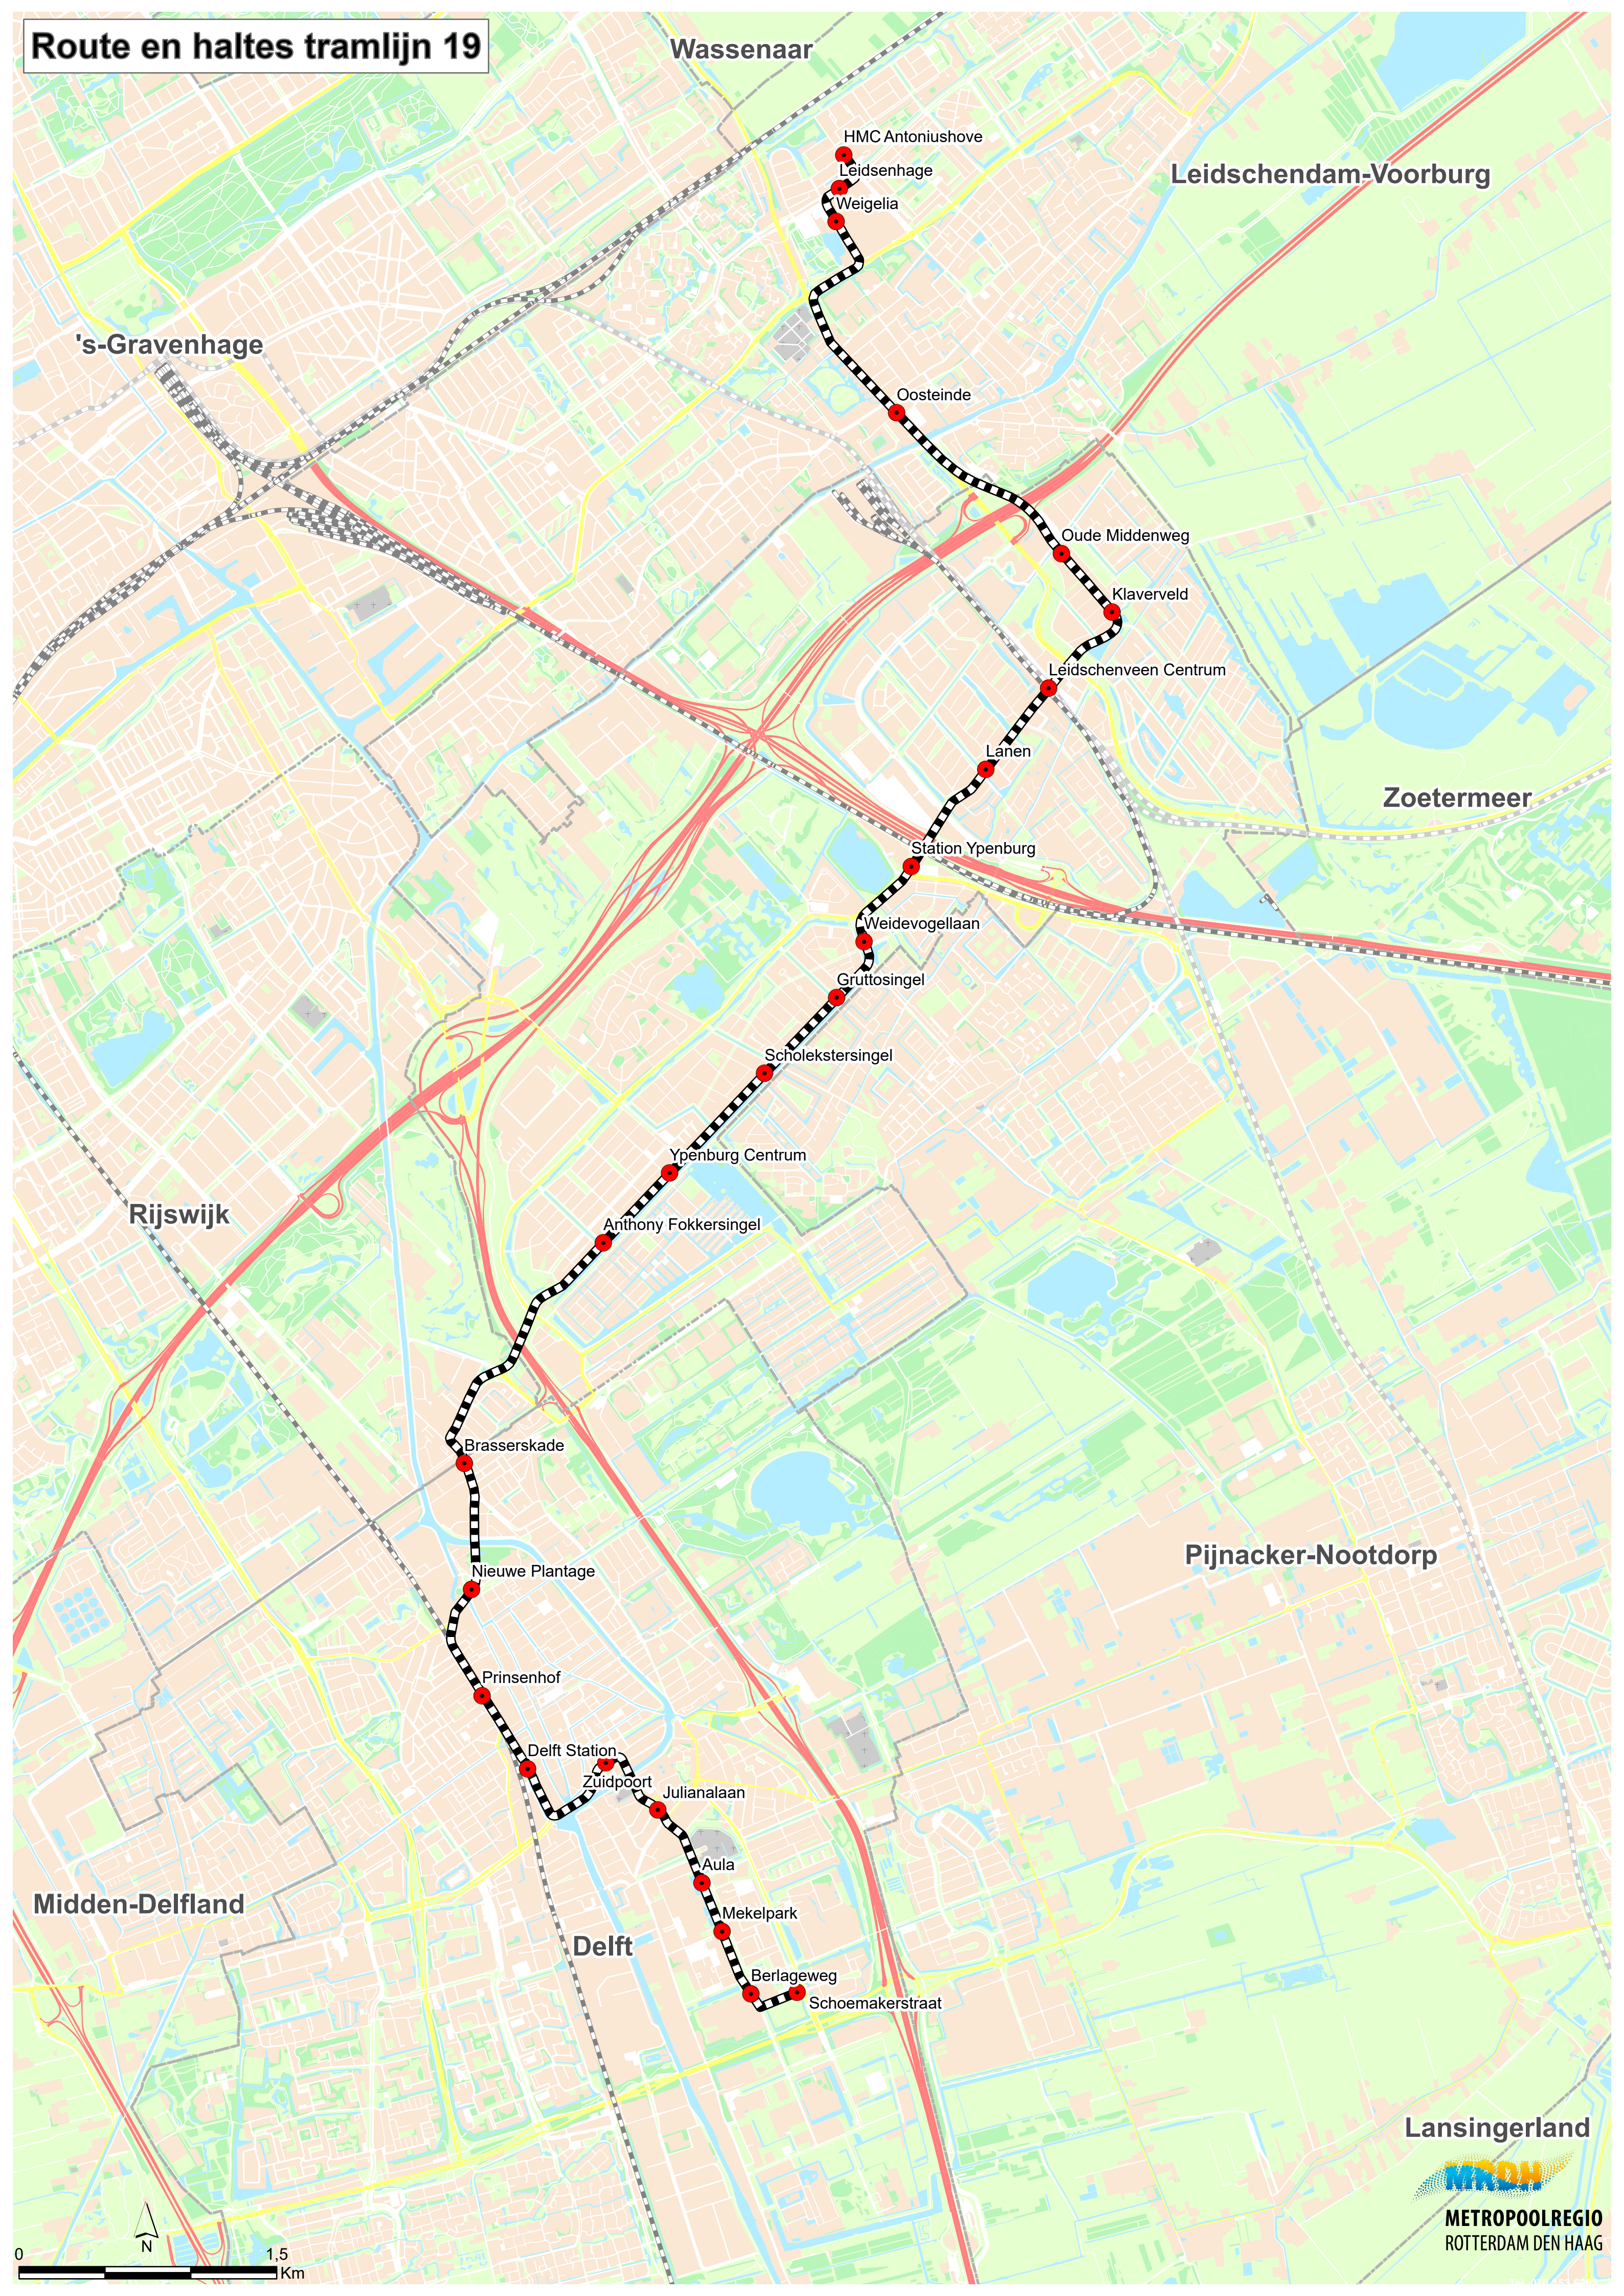

Route en haltes tramlijn 19

Lansingerland